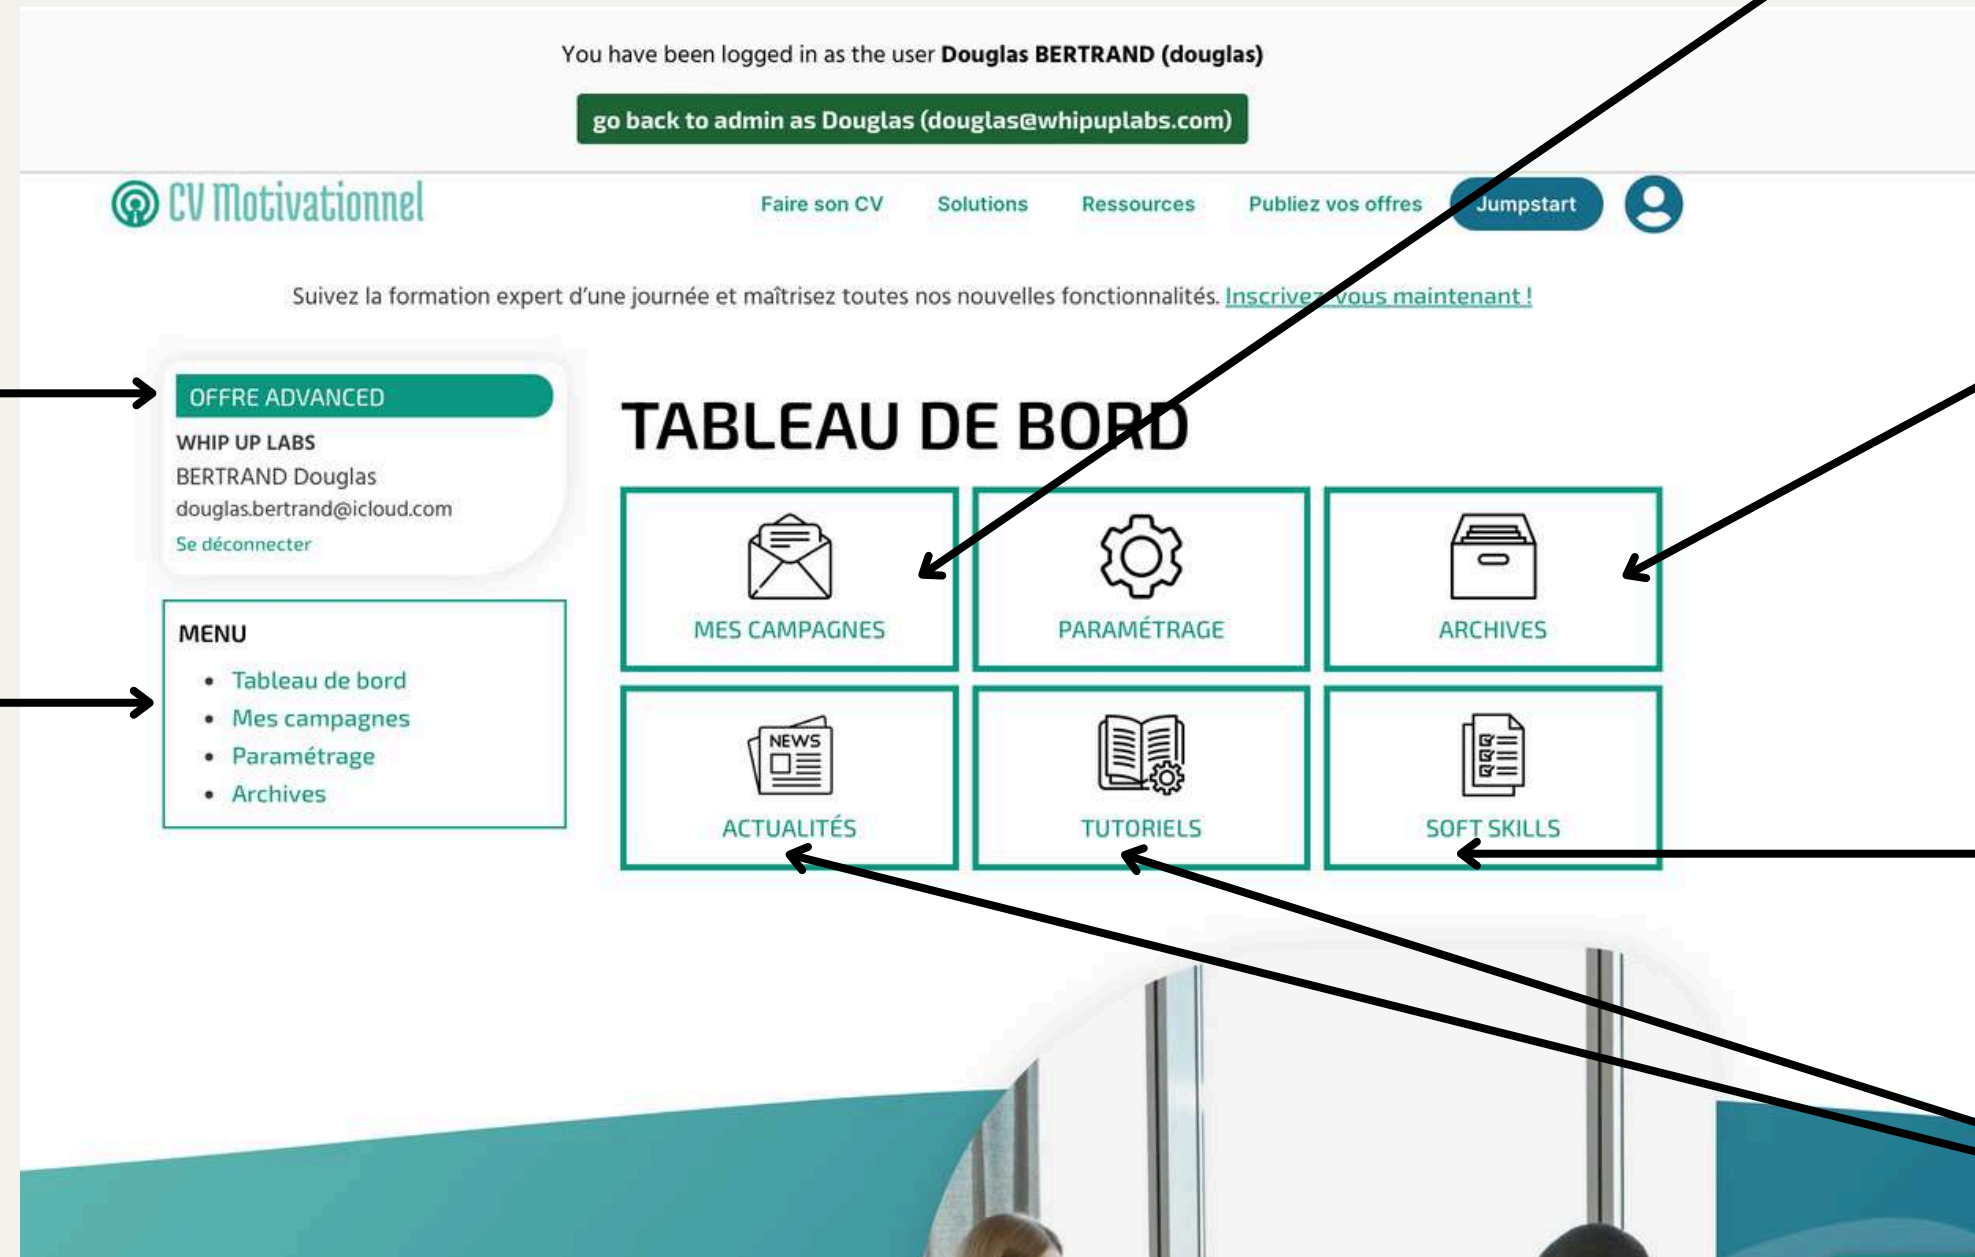

TABLEAU DE BORD

Création et gestion des campagnes

Campagnes
archivées

Votre forfait

Menu

Référentiel
de soft skills

Contenus
pédagogiques