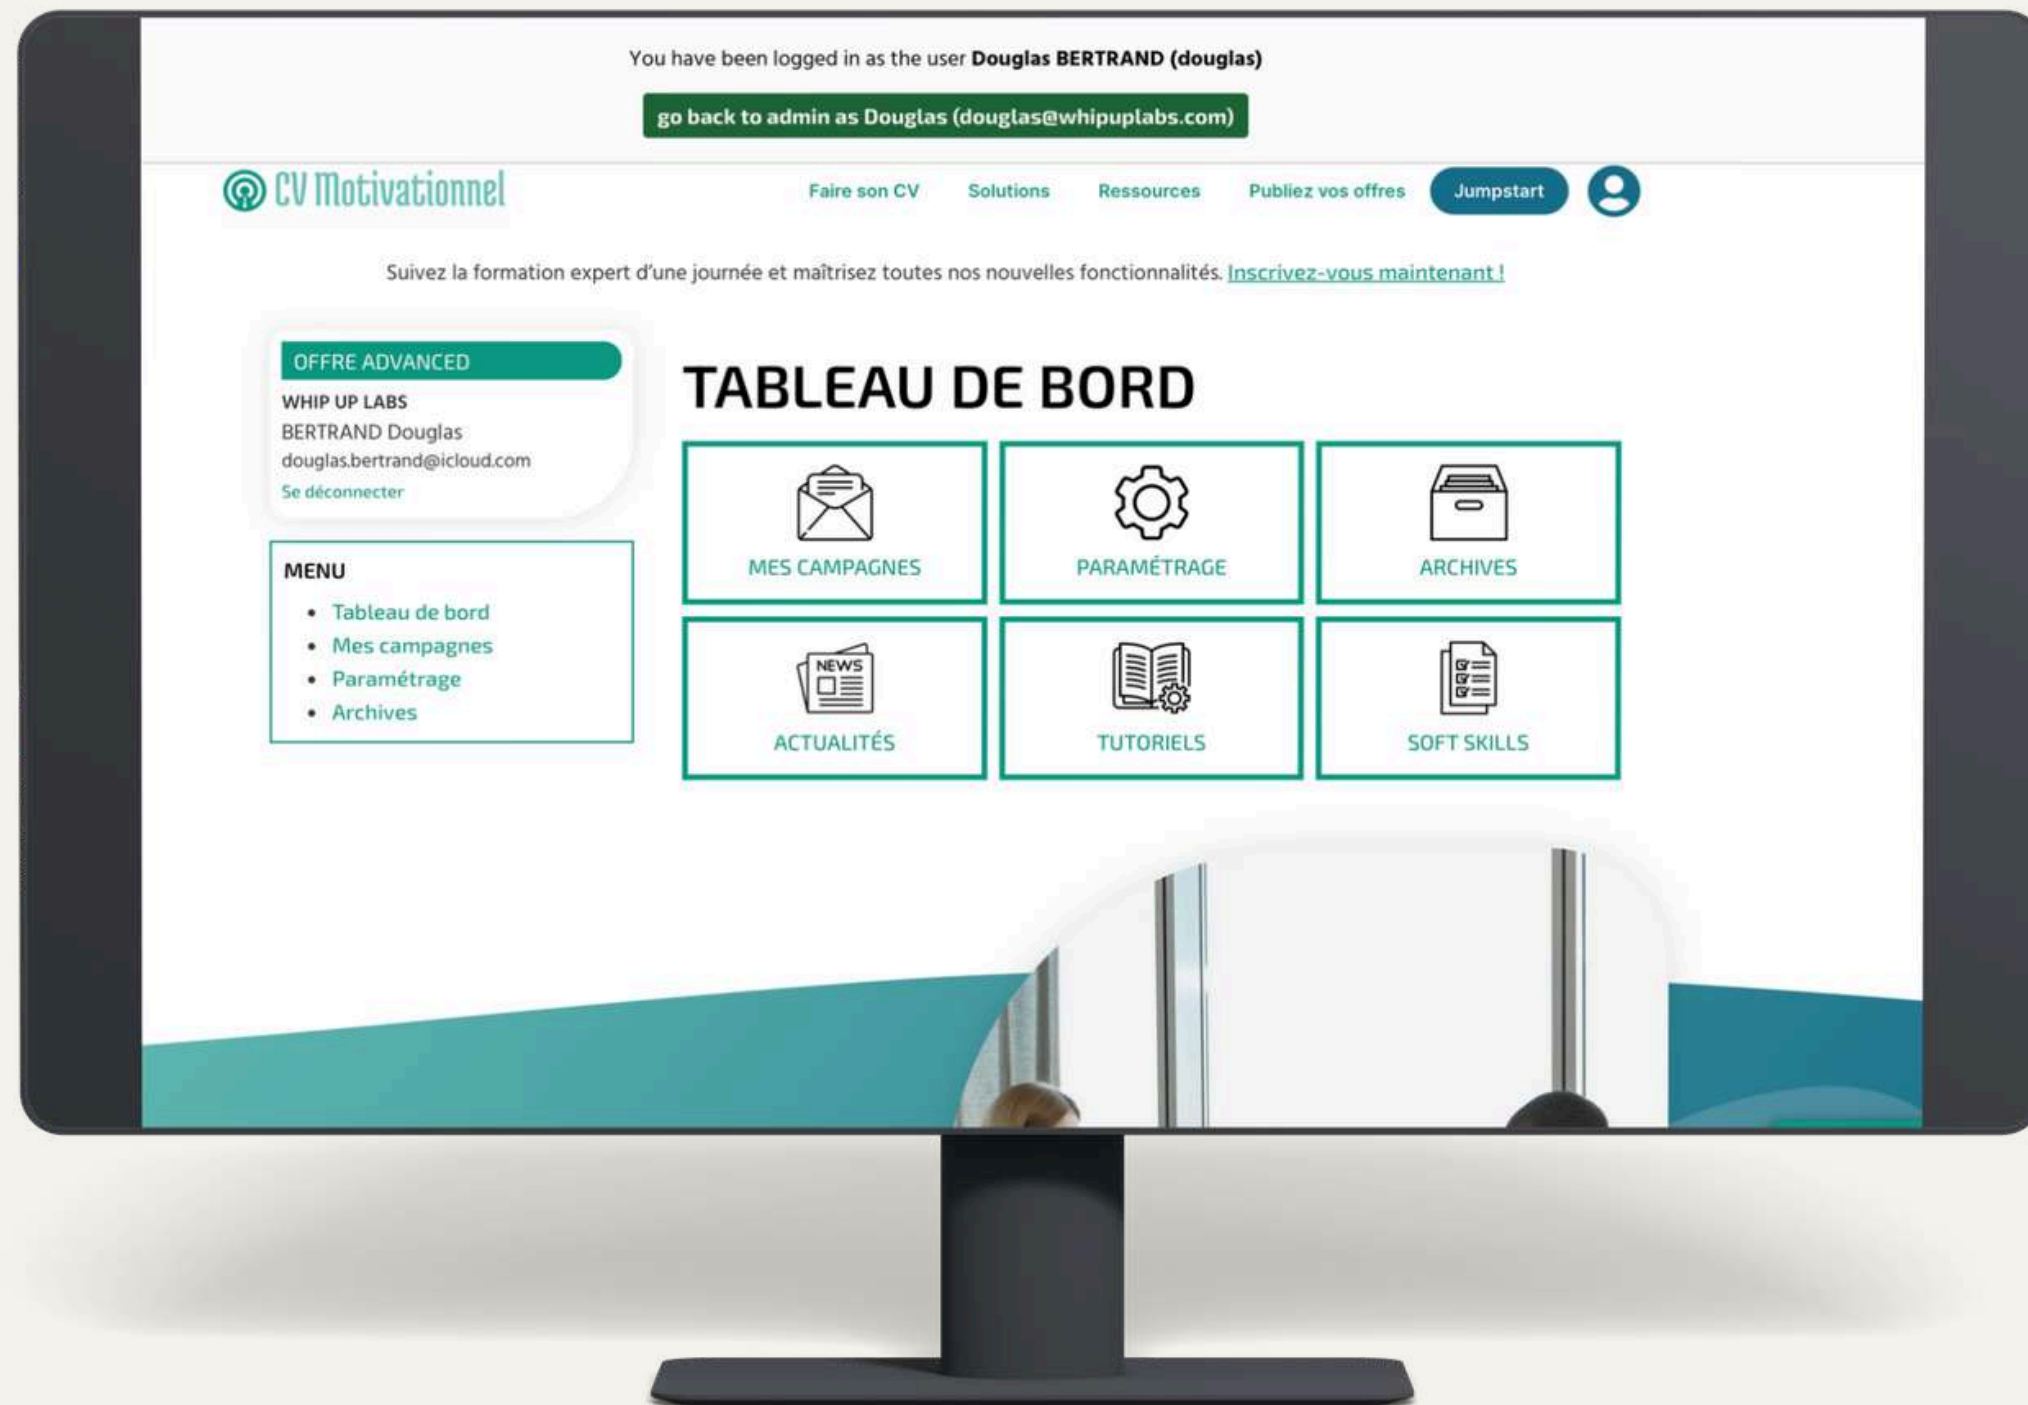

DÉMARRER AVEC LE COMPTE PRO

LES AVANTAGES DU COMPTE PROFESSIONNEL

- créer des campagnes de réponse à CV Motivationnel
- accéder à des rapports détaillés pour chaque répondant
- activer l'appli Action sur le compte candidat
- intégrer votre logo sur le CV
- stocker et gérer les CVs réalisés pour faciliter les échanges avec les entreprises

ACCÈS AU COMPTE

<https://www.cvmotivationnel.com/se-connecter/>

ACCÈS PAR EMAIL / MOT DE PASSE

The image shows a web browser window displaying the login page of CV Motivationnel. The browser's address bar shows the URL cvmotivationnel.com/se-connecter/. The page features the CV Motivationnel logo on the left and a navigation menu on the right with links for 'Faire son CV', 'Solutions', 'Ressources', 'Publiez vos offres', and a 'Jumpstart' button. Below the navigation, there is a promotional text: 'Suivez la formation expert d'une journée et maîtrisez toutes nos nouvelles fonctionnalités. [Inscrivez-vous maintenant!](#)'. The main heading is 'SE CONNECTER'. The login form includes two input fields: 'Identifiant ou adresse e-mail' and 'Mot de passe', with a toggle icon for password visibility. There is a checkbox for 'Se souvenir de moi' and a 'Se connecter' button. At the bottom of the form, there are links for 'Inscription' and 'Mot de passe oublié?'. A footer banner at the bottom right contains the text 'Nous sommes en li' and a circular logo.